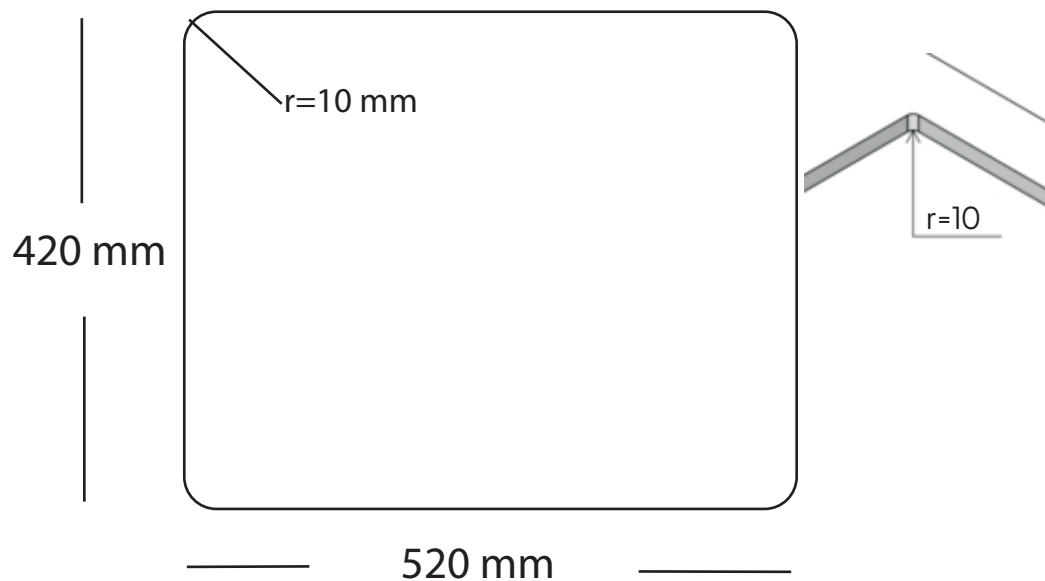

# Kubus 500 Soft køkkenvask Udskæringsmål

Varenr.: 10253  
VVS-nr.: 681304118

Godstykkelse: 1,2 mm  
Min. skabsbredde: 600 mm

Fikseringsclips til nedfældning medfølger

# LAVABO®

UDSKÆRINGSMÅL Nedfældning  
AUSSPARURNG Einbau  
CUTOUT Normal instalation

UDSKÆRINGSMÅL Planlimning  
AUSSPARURNG Flächenbündig  
CUTOUT Flush mount