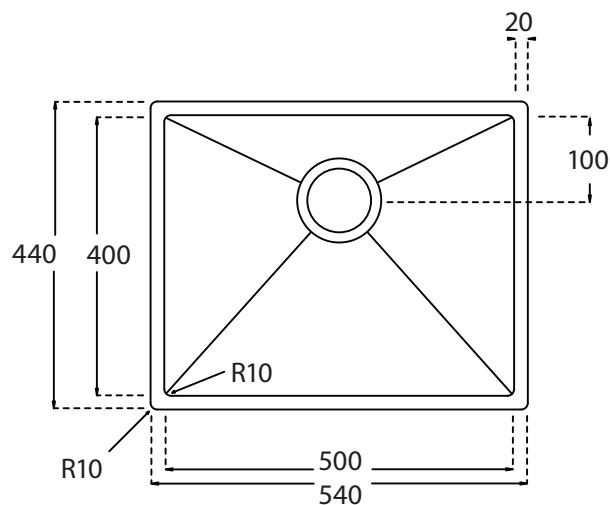

# Kubus 500 Soft køkkenvask Udskæringsmål

Varenr.: 10253  
VVS-nr.: 681304118

Godstykkelse: 1,2 mm  
Min. skabsbredde: 600 mm

Fikseringsclips til nedfældning medfølger

# LAVABO®

UDSKÆRINGSMÅL Nedfældning  
AUSSPARURNG Einbau  
CUTOUT Normal instalation

UDSKÆRINGSMÅL Planlimning  
AUSSPARURNG Flächenbündig  
CUTOUT Flush mount